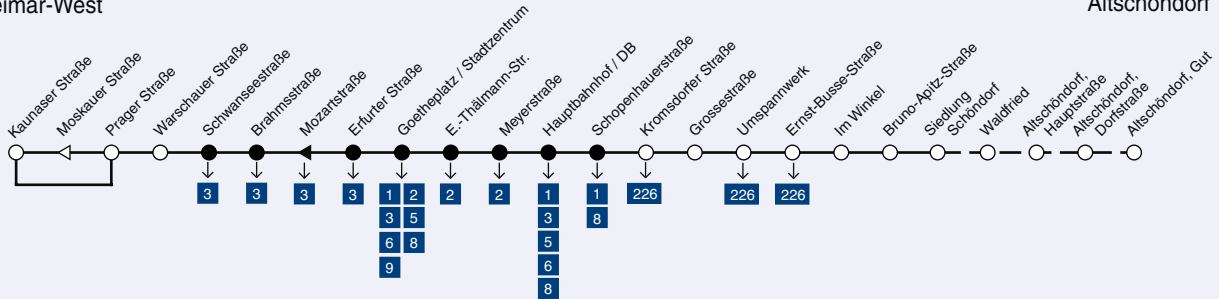

7 Weimar West – Goetheplatz – Hauptbahnhof – Schöndorf – Altschöndorf

Weimar-West

Altschöndorf

Eine Bitte, sehr geehrter Fahrgast !

Steigen Sie bitte an der vordersten Tür ein und zeigen dem Fahrpersonal unaufgefordert Ihren Einzelfahrausweis bzw. Ihre Zeitkarte.

● = nur an Schultagen ☉ = nicht an Schultagen

= Umstiegsmöglichkeiten zur Eisenbahn (siehe Kursbuchtabellen Eisenbahn im Fahrplanheft)

Zum Weimarer Zwiebelmarkt (12., 13. und 14. Oktober) gelten die gesonderten Fahrpläne, bitte beachten Sie die Hinweise der örtlichen Aushänge.